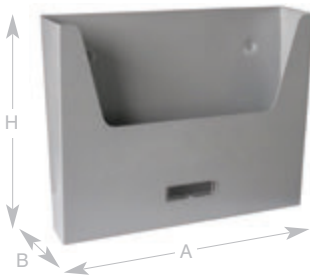

ΘΗΚΗ ΕΝΤΥΠΩΝ NEWS II

ασημί

χρώμα	ΑxBxH	κωδ. παραγγελίας	barcode	συσκ/σια	διαθ/τα
ασημί	345 x 50 255mm	570703.0002	 5 205566 457298	1 τεμ.	●