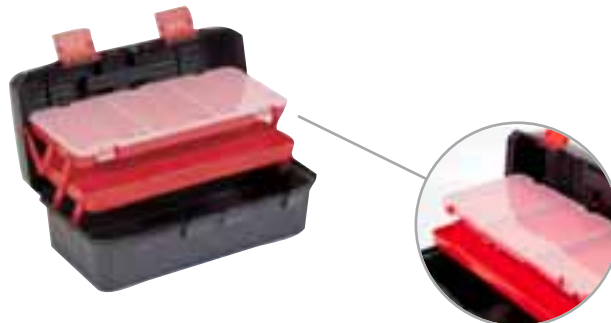

ΕΡΓΑΛΕΙΟΘΗΚΗ ΠΛΑΣΤΙΚΗ CANTILEVER

CANTILEVER17

Κατάλληλη
για αλιεία.

Με εσωτερικό δισκάκι.

ⓘ	διαστάσεις	κωδικός προμηθευτή	κωδικός παραγγελίας	συσκευασία	διαθεσιμότητα
Cantilever17	44 x 21 x 19.5 cm	-	175201.0117	1	●