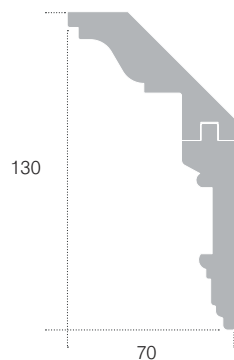

## ΞΥΛΙΝΑ ΔΙΑΚΟΣΜΗΤΙΚΑ ΠΡΟΦΙΛ

---

ΚΩΔ.175101.0116 - 8033 ●

244CM  
60X9MM

ΚΩΔ.175101.0121 - 6/33X10 ●

244CM  
33X10MM

ΚΩΔ.175101.0122 - 8/38X7 ●

244CM  
38X7MM

## ΞΥΛΙΝΕΣ ΔΙΑΚΟΣΜΗΤΙΚΕΣ ΚΟΡΝΙΖΕΣ

ΚΩΔ.175101.0018 - 600/MD/55 ●

244CM  
54X49MM

ΚΩΔ.175101.0019 - 600/MD/90 ●

244CM  
87X41MM

ΚΩΔ.175101.0006 - 2012/90 ●

244CM  
87X41MM

ΣΗΜΕΙΩΣΗ: ΟΛΑ ΤΑ ΞΥΛΙΝΑ ΔΙΑΚΟΣΜΗΤΙΚΑ ΠΡΟΦΙΛ ΕΙΝΑΙ ΑΠΟ ΞΥΛΟ ΜΑΣΙΦ ΟΞΙΑΣ ΣΚΑΛΙΣΤΟ (ΟΧΙ ΣΤΑΜΠΩΤΟ)

## ΞΥΛΙΝΕΣ ΔΙΑΚΟΣΜΗΤΙΚΕΣ ΚΟΡΝΙΖΕΣ

ΚΩΔ.175101.0090 - MD/90 ●

244CM  
69X69MM

ΚΩΔ.175101.0089 - MD/CA ●

244CM  
130X70MM

ΚΩΔ.175101.0088 - MD/BC ●

244CM  
98X98MM

ΣΗΜΕΙΩΣΗ: ΟΛΑ ΤΑ ΞΥΛΙΝΑ ΔΙΑΚΟΣΜΗΤΙΚΑ ΠΡΟΦΙΛ ΕΙΝΑΙ ΑΠΟ ΞΥΛΟ ΜΑΣΙΦ ΟΞΙΑΣ ΣΚΑΛΙΣΤΟ (ΟΧΙ ΣΤΑΜΠΩΤΟ)

## ΞΥΛΙΝΕΣ ΔΙΑΚΟΣΜΗΤΙΚΕΣ ΚΟΡΝΙΖΕΣ

ΚΩΔ.175101.0068 - 5002/MD/90 ●

244CM  
68X68MM

ΚΩΔ.175101.0069 - 5010/MD/95 ●

244CM  
63X71MM