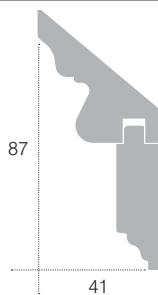

## ΞΥΛΙΝΑ ΔΙΑΚΟΣΜΗΤΙΚΑ ΠΡΟΦΙΛ

---

ΚΩΔ.175101.0116 - 8033 ●

244CM  
60X9MM

ΚΩΔ.175101.0121 - 6/33X10 ●

244CM  
33X10MM

ΚΩΔ.175101.0122 - 8/38X7 ●

244CM  
38X7MM

## ΞΥΛΙΝΕΣ ΔΙΑΚΟΣΜΗΤΙΚΕΣ ΚΟΡΝΙΖΕΣ

ΚΩΔ.175101.0018 - 600/MD/55 ●

244CM  
54X49MM

ΚΩΔ.175101.0019 - 600/MD/90 ●

244CM  
87X41MM

ΚΩΔ.175101.0006 - 2012/90 ●

244CM  
87X41MM

ΣΗΜΕΙΩΣΗ: ΟΛΑ ΤΑ ΞΥΛΙΝΑ ΔΙΑΚΟΣΜΗΤΙΚΑ ΠΡΟΦΙΛ ΕΙΝΑΙ ΑΠΟ ΞΥΛΟ ΜΑΣΙΦ ΟΞΙΑΣ ΣΚΑΛΙΣΤΟ (ΟΧΙ ΣΤΑΜΠΩΤΟ)

## ΞΥΛΙΝΕΣ ΔΙΑΚΟΣΜΗΤΙΚΕΣ ΚΟΡΝΙΖΕΣ

ΚΩΔ.175101.0090 - MD/90 ●

244CM  
69X69MM

ΚΩΔ.175101.0089 - MD/CA ●

244CM  
130X70MM

ΚΩΔ.175101.0088 - MD/BC ●

244CM  
98X98MM

ΣΗΜΕΙΩΣΗ: ΟΛΑ ΤΑ ΞΥΛΙΝΑ ΔΙΑΚΟΣΜΗΤΙΚΑ ΠΡΟΦΙΛ ΕΙΝΑΙ ΑΠΟ ΞΥΛΟ ΜΑΣΙΦ ΟΞΙΑΣ ΣΚΑΛΙΣΤΟ (ΟΧΙ ΣΤΑΜΠΩΤΟ)

## ΞΥΛΙΝΕΣ ΔΙΑΚΟΣΜΗΤΙΚΕΣ ΚΟΡΝΙΖΕΣ

ΚΩΔ.175101.0068 - 5002/MD/90 ●

244CM  
68X68MM

ΚΩΔ.175101.0069 - 5010/MD/95 ●

244CM  
63X71MM