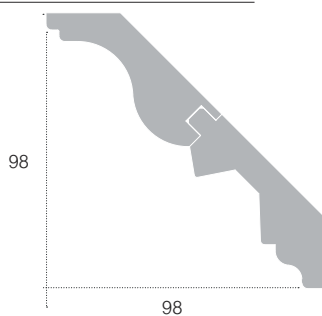

## ΞΥΛΙΝΕΣ ΔΙΑΚΟΣΜΗΤΙΚΕΣ ΚΟΡΝΙΖΕΣ

ΚΩΔ.175101.0018 - 600/MD/55 ●

244CM  
54X49MM

ΚΩΔ.175101.0019 - 600/MD/90 ●

244CM  
87X41MM

ΚΩΔ.175101.0006 - 2012/90 ●

244CM  
87X41MM

ΣΗΜΕΙΩΣΗ: ΟΛΑ ΤΑ ΞΥΛΙΝΑ ΔΙΑΚΟΣΜΗΤΙΚΑ ΠΡΟΦΙΛ ΕΙΝΑΙ ΑΠΟ ΞΥΛΟ ΜΑΣΙΦ ΟΞΙΑΣ ΣΚΑΛΙΣΤΟ (ΟΧΙ ΣΤΑΜΠΩΤΟ)

## ΞΥΛΙΝΕΣ ΔΙΑΚΟΣΜΗΤΙΚΕΣ ΚΟΡΝΙΖΕΣ

ΚΩΔ.175101.0090 - MD/90 ●

244CM  
69X69MM

ΚΩΔ.175101.0089 - MD/CA ●

244CM  
130X70MM

ΚΩΔ.175101.0088 - MD/BC ●

244CM  
98X98MM

ΣΗΜΕΙΩΣΗ: ΟΛΑ ΤΑ ΞΥΛΙΝΑ ΔΙΑΚΟΣΜΗΤΙΚΑ ΠΡΟΦΙΛ ΕΙΝΑΙ ΑΠΟ ΞΥΛΟ ΜΑΣΙΦ ΟΞΙΑΣ ΣΚΑΛΙΣΤΟ (ΟΧΙ ΣΤΑΜΠΩΤΟ)

## ΞΥΛΙΝΕΣ ΔΙΑΚΟΣΜΗΤΙΚΕΣ ΚΟΡΝΙΖΕΣ

ΚΩΔ.175101.0068 - 5002/MD/90 ●

244CM  
68X68MM

ΚΩΔ.175101.0069 - 5010/MD/95 ●

244CM  
63X71MM