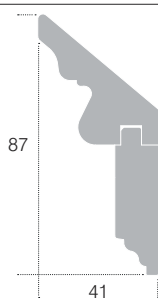

## ΞΥΛΙΝΑ ΔΙΑΚΟΣΜΗΤΙΚΑ ΠΡΟΦΙΛ

---

ΚΩΔ.175101.0116 - 8033 ●

244CM  
60X9MM

ΚΩΔ.175101.0121 - 6/33X10 ●

244CM  
33X10MM

ΚΩΔ.175101.0122 - 8/38X7 ●

244CM  
38X7MM

## ΞΥΛΙΝΕΣ ΔΙΑΚΟΣΜΗΤΙΚΕΣ ΚΟΡΝΙΖΕΣ

ΚΩΔ.175101.0018 - 600/MD/55 ●

244CM  
54X49MM

ΚΩΔ.175101.0019 - 600/MD/90 ●

244CM  
87X41MM

ΚΩΔ.175101.0006 - 2012/90 ●

244CM  
87X41MM

ΣΗΜΕΙΩΣΗ: ΟΛΑ ΤΑ ΞΥΛΙΝΑ ΔΙΑΚΟΣΜΗΤΙΚΑ ΠΡΟΦΙΛ ΕΙΝΑΙ ΑΠΟ ΞΥΛΟ ΜΑΣΙΦ ΟΞΙΑΣ ΣΚΑΛΙΣΤΟ (ΟΧΙ ΣΤΑΜΠΩΤΟ)

## ΞΥΛΙΝΕΣ ΔΙΑΚΟΣΜΗΤΙΚΕΣ ΚΟΡΝΙΖΕΣ

ΚΩΔ.175101.0090 - MD/90 ●

244CM  
69X69MM

ΚΩΔ.175101.0089 - MD/CA ●

244CM  
130X70MM

ΚΩΔ.175101.0088 - MD/BC ●

244CM  
98X98MM

ΣΗΜΕΙΩΣΗ: ΟΛΑ ΤΑ ΞΥΛΙΝΑ ΔΙΑΚΟΣΜΗΤΙΚΑ ΠΡΟΦΙΛ ΕΙΝΑΙ ΑΠΟ ΞΥΛΟ ΜΑΣΙΦ ΟΞΙΑΣ ΣΚΑΛΙΣΤΟ (ΟΧΙ ΣΤΑΜΠΩΤΟ)

## ΞΥΛΙΝΕΣ ΔΙΑΚΟΣΜΗΤΙΚΕΣ ΚΟΡΝΙΖΕΣ

ΚΩΔ.175101.0068 - 5002/MD/90 ●

244CM  
68X68MM

ΚΩΔ.175101.0069 - 5010/MD/95 ●

244CM  
63X71MM