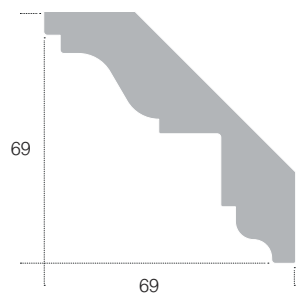

## ΞΥΛΙΝΑ ΔΙΑΚΟΣΜΗΤΙΚΑ ΠΡΟΦΙΛ

---

ΚΩΔ.175101.0116 - 8033 ●

244CM  
60X9MM

ΚΩΔ.175101.0121 - 6/33X10 ●

244CM  
33X10MM

ΚΩΔ.175101.0122 - 8/38X7 ●

244CM  
38X7MM

## ΞΥΛΙΝΕΣ ΔΙΑΚΟΣΜΗΤΙΚΕΣ ΚΟΡΝΙΖΕΣ

ΚΩΔ.175101.0018 - 600/MD/55 ●

244CM  
54X49MM

ΚΩΔ.175101.0019 - 600/MD/90 ●

244CM  
87X41MM

ΚΩΔ.175101.0006 - 2012/90 ●

244CM  
87X41MM

ΣΗΜΕΙΩΣΗ: ΟΛΑ ΤΑ ΞΥΛΙΝΑ ΔΙΑΚΟΣΜΗΤΙΚΑ ΠΡΟΦΙΛ ΕΙΝΑΙ ΑΠΟ ΞΥΛΟ ΜΑΣΙΦ ΟΞΙΑΣ ΣΚΑΛΙΣΤΟ (ΟΧΙ ΣΤΑΜΠΩΤΟ)

## ΞΥΛΙΝΕΣ ΔΙΑΚΟΣΜΗΤΙΚΕΣ ΚΟΡΝΙΖΕΣ

ΚΩΔ.175101.0090 - MD/90 ●

244CM  
69X69MM

ΚΩΔ.175101.0089 - MD/CA ●

244CM  
130X70MM

ΚΩΔ.175101.0088 - MD/BC ●

244CM  
98X98MM

ΣΗΜΕΙΩΣΗ: ΟΛΑ ΤΑ ΞΥΛΙΝΑ ΔΙΑΚΟΣΜΗΤΙΚΑ ΠΡΟΦΙΛ ΕΙΝΑΙ ΑΠΟ ΞΥΛΟ ΜΑΣΙΦ ΟΞΙΑΣ ΣΚΑΛΙΣΤΟ (ΟΧΙ ΣΤΑΜΠΩΤΟ)

## ΞΥΛΙΝΕΣ ΔΙΑΚΟΣΜΗΤΙΚΕΣ ΚΟΡΝΙΖΕΣ

ΚΩΔ.175101.0068 - 5002/MD/90 ●

244CM  
68X68MM

ΚΩΔ.175101.0069 - 5010/MD/95 ●

244CM  
63X71MM